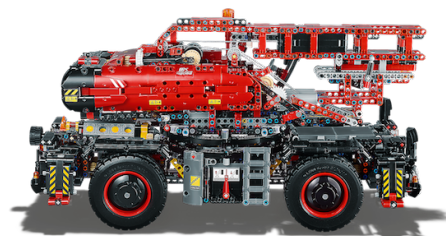

Altersempfehlung: ab 11 Jahren, Unverbindliche Preisempfehlung: 229,99 EUR/
299,00 CHF