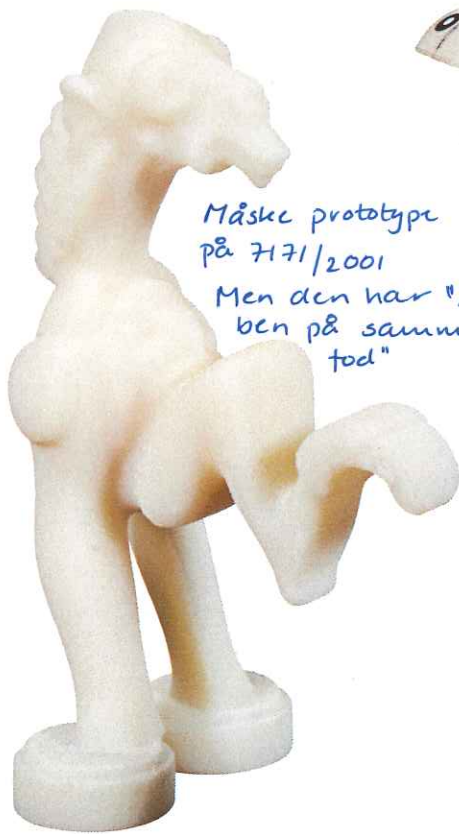

Chewbacca

Hard to tell!

Jedi Shaak Ti

2011  
#7931

- ca. 2010

Far far Binus

1998

1998

- # 7171 (1999)
- # 7161 (1999)
- ⇒ # 7121 (1999)
- # 7159 (2000)
- # 715 (2000)

2010 ca

- # 7929 (2011)
- # 9499 (2012)
- # 75080 (2015)

Sebulba

Måske prototype  
på 771/2001  
Men den har "2  
ben på samme  
fod"

ca. 2009-10

2011

Helmet

ca. 1998

Rebel Pilot Helmet

Biggs/Luke's

#7140

Mini helmet - storm trooper